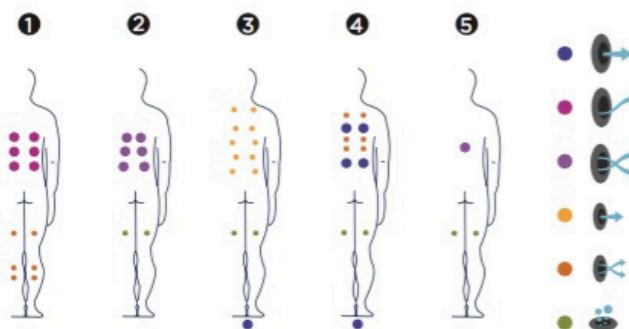

Le modèle Easy Access est un produit très versatile et élégant dont la caractéristique principale réside dans son immense facilité d'accès. Le spa dispose de deux marches moulées dans la coque auquel vient se rajouter un escalier en solid surface avec une rampe de sortie en inox solidement fixé. Ce spa bénéficie ainsi d'une facilité d'accès pour tous.

Positions: 5 (4  / 1 )

Dimensions: 216 x 198 x 90

Dimensions (±2cm)	216 x 198 x 90	
Positions (assises / allongées)	5 (4 / 1)	
Volume Eau (l)	980	
Poids (vide / plein) (kg)	330 / 1.310	
Type Revêtement Meuble Extérieur	Graphite / Chêne blanchi / Noyer	
Sans habillage	Option	
Couleurs Acrylique	44 / 59 / 64 / 72	
PRESTATIONS		
Total Points de Massage	48	
Micro Massage Localisé Pression	10	
Massage Rotatif Anti-tension	7	
Massage Rotatif Drainage	6	
Massage Pieds Reflexo	1	
Massage Cervical	2	
Jets Chaise-Longue Intensive Treatment	12	
Buses Relax Impact System	8	
Cascades Eau	-	
Sources Eau	2	
Appui-tête	3	
Panneau de Commande Numérique	•	
Ultraviolet Treatment UV	•	
Structure Métal Galvanisé	•	
Base ABS	•	
Energy Saving Cover	•	
EcoSpa	Option	
FINITIONS		
Colour Sense	5 LED + Accessoires éclairés	
Pure Line Lighting	Option -	
Surround Bluetooth Audio	Option -	
Buses Inoxydable	•	
Meuble Woodermax	• -	
Design Line	Option -	
Barre Inoxydable	• -	
Aromatherapy	•	
Escalier Accès Easy Access	Option	
Touch Panel Programmable Wifi	Option	
Flexible Massage	-	
POMPES DE MASSAGE		
Massage d'eau	2 x 1.800 W / 2,5 CV	
Relax Impact Pump	700 W	
FILTRATION ET CHAUFFAGE		
Pompe de recirculation	250 W	
Chauffage d'eau	3.000 W	
Type de filtre	Cartouche	
High Performance Water Care	•	
COURANT ÉLECTRIQUE		
Puissance maximale LOW AMP (W) / (A) 230 V	4.030 W / 17,5 A	
Tension	230 V / 400 V III	

Matériel des Spas

Couleurs Acrylique

44 Blanc

59 Sterling

64 Pearl Shadow

72 Pearl Cameo

Bois des Spas

Graphite